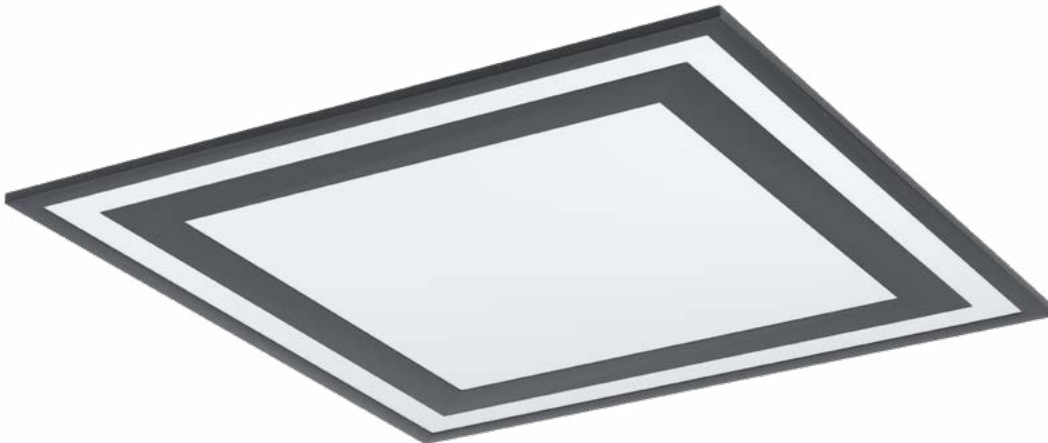

99038

99039

99038 SAVATARILA

ceiling light; aluminium, black / plastic, white
Deckenleuchte; Alu, schwarz / Kunststoff, weiss
plafonnier; aluminium, noir / plastique, blanc

L 450, B 450, H 60

24W 2900lm

99039 SAVATARILA

ceiling light; aluminium, black / plastic, white
Deckenleuchte; Alu, schwarz / Kunststoff, weiss
plafonnier; aluminium, noir / plastique, blanc

L 595, B 595, H 60

36W 4600lm

9 002759 990381

9 002759 990398