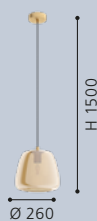

39677

39676

39677 ALBARINO

pendant luminaire; steel, brushed brass / glass vaporized, amber

Hängeleuchte; Stahl, messing-gebürstet / Glas bedampft, amber

luminaire en suspension; acier, laiton brossé / verre vaporisé, ambre

H 1500, Ø 260

E27 1x 40W

9 002759 396770

39676 ALBARINO

pendant luminaire; steel, brushed brass / glass vaporized, amber

Hängeleuchte; Stahl, messing-gebürstet / Glas bedampft, amber

luminaire en suspension; acier, laiton brossé / verre vaporisé, ambre

H 1500, Ø 350

E27 1x 40W

9 002759 396763

39678 ALBARINO

pendant luminaire; steel, brushed brass / glass vaporized, amber

Hängeleuchte; Stahl, messing-gebürstet / Glas bedampft, amber

luminaire en suspension; acier, laiton brossé / verre vaporisé, ambre