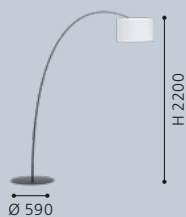

39637

39638

39637 LESQUERDE

floor luminaire; steel, black / fabric, white
Stehleuchte; Stahl, schwarz / Textil, weiss
lampadaire; acier, noir / tissu, blanc

L 1945, B 460, H 2200, Base: Ø 590

E27 3x 20W

9 002759 396374

39638 LESQUERDE

floor luminaire; steel, white / fabric, white
Stehleuchte; Stahl, weiss / Textil, weiss
lampadaire; acier, blanc / tissu, blanc

L 1945, B 460, H 2200, Base: Ø 590

E27 3x 20W

9 002759 396381