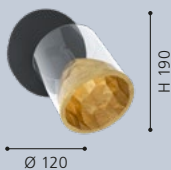

### 39573 MELITO

spot; steel, aluminium, black, gold / glass, clear  
Spot; Stahl, Alu, schwarz, gold / Glas, klar  
spot; acier, aluminium, noir, or / verre, clair

H 190, Ø 120

1x 5,4W  
1x 510lm

9 002759 395735

### 39574 MELITO

spot; steel, aluminium, black, gold / glass, clear  
Spot; Stahl, Alu, schwarz, gold / Glas, klar  
spot; acier, aluminium, noir, or / verre, clair

L 320, B 90, H 185

2x 5,4W  
2x 510lm

9 002759 395742

### 39575 MELITO

spot; steel, aluminium, black, gold / glass, clear  
Spot; Stahl, Alu, schwarz, gold / Glas, klar  
spot; acier, aluminium, noir, or / verre, clair

L 560, B 90, H 185

3x 5,4W  
3x 510lm

9 002759 395759