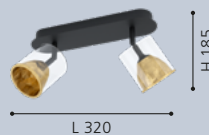

### 39573 MELITO

spot; steel, aluminium, black, gold / glass, clear  
Spot; Stahl, Alu, schwarz, gold / Glas, klar  
spot; acier, aluminium, noir, or / verre, clair

H 190, Ø 120

1x 5,4W  
1x 510lm

9 002759 395735

### 39574 MELITO

spot; steel, aluminium, black, gold / glass, clear  
Spot; Stahl, Alu, schwarz, gold / Glas, klar  
spot; acier, aluminium, noir, or / verre, clair

L 320, B 90, H 185

2x 5,4W  
2x 510lm

9 002759 395742

### 39575 MELITO

spot; steel, aluminium, black, gold / glass, clear  
Spot; Stahl, Alu, schwarz, gold / Glas, klar  
spot; acier, aluminium, noir, or / verre, clair

L 560, B 90, H 185

3x 5,4W  
3x 510lm

9 002759 395759