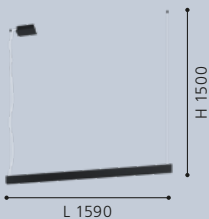

### 39485 TERMINI

pendant luminaire; steel, black  
Hängeleuchte; Stahl, schwarz  
luminaire en suspension; acier, noir

L 1590, B 95, H 1500

### 39486 TERMINI

pendant luminaire; steel, black  
Hängeleuchte; Stahl, schwarz  
luminaire en suspension; acier, noir

L 1065, B 95, H 1500