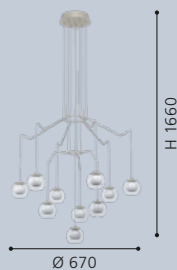

39511

LED

39516

LED

39511 ROVIGANA

pendant luminaire; steel, black / smoked glass, glass opal-matt, black-transparent, white

Hängeleuchte; Stahl, schwarz / Rauchglas, Glas opal-matt, schwarz-transparent, weiss

luminaire en suspension; acier, noir / verre fumé, verre opale mat, noir transparent, blanc
H 1210, Ø 670

LED

warm
WHITE

8x 3,3W

8x
340lm

9 002759 395117

**39516 ROVIGANA**

pendant luminaire; steel, champagne / glass, glass opal-matt, clear, white

Hängeleuchte; Stahl, champagner / Glas, Glas opal-matt, klar, weiss

luminaire en suspension; acier, champagne / verre, verre opale mat, clair, blanc
H 1660, Ø 670

LED

warm
WHITE

10x 3,3W

10x
340lm

9 002759 395162

**39512 ROVIGANA**

pendant luminaire; steel, black / smoked glass, glass opal-matt, black-transparent, white

Hängeleuchte; Stahl, schwarz / Rauchglas, Glas opal-matt, schwarz-transparent, weiss

luminaire en suspension; acier, noir / verre fumé, verre opale mat, noir transparent, blanc
H 1660, Ø 670