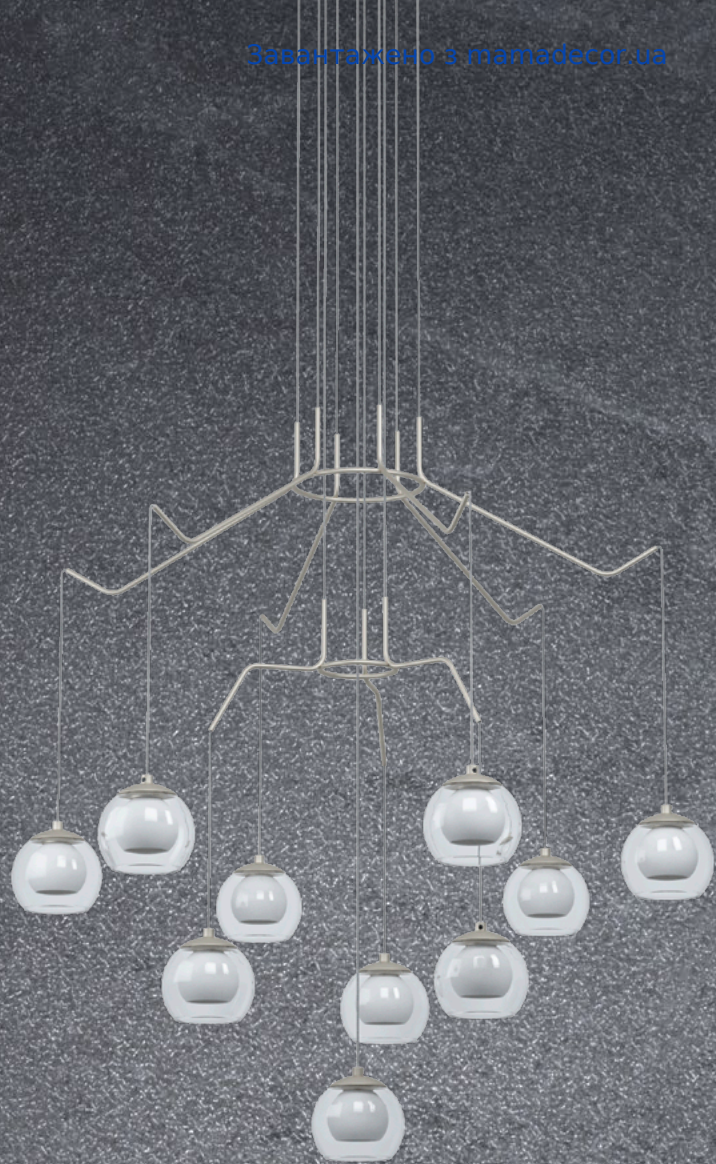

39511

LED

39516

LED

39511 ROVIGANA

pendant luminaire; steel, black / smoked glass, glass opal-matt, black-transparent, white

Hängeleuchte; Stahl, schwarz / Rauchglas, Glas opal-matt, schwarz-transparent, weiss

luminaire en suspension; acier, noir / verre fumé, verre opale mat, noir transparent, blanc
H 1210, Ø 670

LED

warm
WHITE

8x 3,3W

8x
340lm

9 002759 395117

**39516 ROVIGANA**

pendant luminaire; steel, champagne / glass, glass opal-matt, clear, white

Hängeleuchte; Stahl, champagner / Glas, Glas opal-matt, klar, weiss

luminaire en suspension; acier, champagne / verre, verre opale mat, clair, blanc
H 1660, Ø 670

LED

warm
WHITE

10x 3,3W

10x
340lm

9 002759 395162

**39512 ROVIGANA**

pendant luminaire; steel, black / smoked glass, glass opal-matt, black-transparent, white

Hängeleuchte; Stahl, schwarz / Rauchglas, Glas opal-matt, schwarz-transparent, weiss

luminaire en suspension; acier, noir / verre fumé, verre opale mat, noir transparent, blanc
H 1660, Ø 670