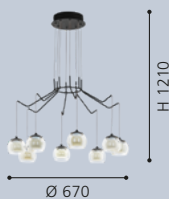

39511

LED

39516

LED

39511 ROVIGANA

pendant luminaire; steel, black / smoked glass, glass opal-matt, black-transparent, white

Hängeleuchte; Stahl, schwarz / Rauchglas, Glas opal-matt, schwarz-transparent, weiss

luminaire en suspension; acier, noir / verre fumé, verre opale mat, noir transparent, blanc
H 1210, Ø 670

LED

warm
WHITE

8x 3,3W

8x
340lm

9 002759 395117

**39516 ROVIGANA**

pendant luminaire; steel, champagne / glass, glass opal-matt, clear, white

Hängeleuchte; Stahl, champagner / Glas, Glas opal-matt, klar, weiss

luminaire en suspension; acier, champagne / verre, verre opale mat, clair, blanc
H 1660, Ø 670

LED

warm
WHITE

10x 3,3W

10x
340lm

9 002759 395162

**39512 ROVIGANA**

pendant luminaire; steel, black / smoked glass, glass opal-matt, black-transparent, white

Hängeleuchte; Stahl, schwarz / Rauchglas, Glas opal-matt, schwarz-transparent, weiss

luminaire en suspension; acier, noir / verre fumé, verre opale mat, noir transparent, blanc
H 1660, Ø 670