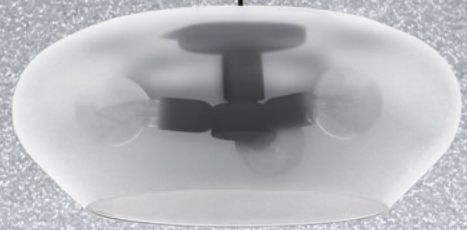

39656

39657

39658

39656 PRIORAT

pendant luminaire; steel, black / glass vaporized, black-transparent

Hängeleuchte; Stahl, schwarz / Glas bedampft, schwarz-transparent

luminaire en suspension; acier, noir / verre vaporisé, noir transparent

H 1500, Ø 235

E27 1x 40W

9 002759 396565

39657 PRIORAT

pendant luminaire; steel, black / glass vaporized, black-transparent

Hängeleuchte; Stahl, schwarz / Glas bedampft, schwarz-transparent

luminaire en suspension; acier, noir / verre vaporisé, noir transparent

H 1500, Ø 290

E27 1x 40W

9 002759 396572

39658 PRIORAT

pendant luminaire; steel, black / glass vaporized, black-transparent

Hängeleuchte; Stahl, schwarz / Glas bedampft, schwarz-transparent

luminaire en suspension; acier, noir / verre vaporisé, noir transparent

H 1500, Ø 500

E27 3x 20W

9 002759 396589