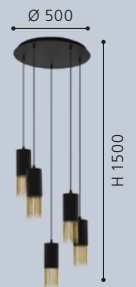

39642

39659

39661

39642 COUNUZULUS

pendant luminaire; steel, black, brass
Hängeleuchte; Stahl, schwarz, messing
luminaire en suspension; acier, noir, laiton

H 1100, Ø 105

E27 1x 40W

9 002759 396428

39659 COUNUZULUS

pendant luminaire; steel, black, brass
Hängeleuchte; Stahl, schwarz, messing
luminaire en suspension; acier, noir, laiton

L 975, B 100, H 1100

E27 4x 40W

9 002759 396596

39661 COUNUZULUS

pendant luminaire; steel, black, brass
Hängeleuchte; Stahl, schwarz, messing
luminaire en suspension; acier, noir, laiton

H 1500, Ø 500

E27 5x 40W

9 002759 396619