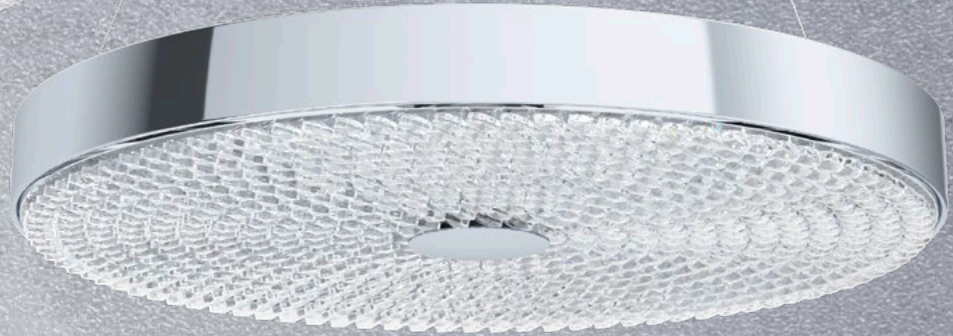

39572

39571 ESCORIHUEL

pendant luminaire; steel, chrome / glass with crystals, clear
Hängeleuchte; Stahl, chrom / Glas mit Kristallen, klar
luminaire en suspension; acier, chrome / verre avec cristaux, clair

H 1500, Ø 380

19W 2500lm

9 002759 395711

Ø 380

H 1500

39572 ESCORIHUEL

pendant luminaire; steel, chrome / glass with crystals, clear
Hängeleuchte; Stahl, chrom / Glas mit Kristallen, klar
luminaire en suspension; acier, chrome / verre avec cristaux, clair

H 1500, Ø 460

27W 3600lm

9 002759 395728

Ø 460

H 1500