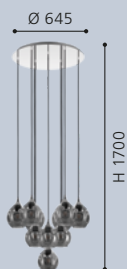

39682

39683

39683 BREGALLA

pendant luminaire; steel, chrome / glass vaporized, black-transparent

Hängeleuchte; Stahl, chrom / Glas bedampft, schwarz-transparent

luminaire en suspension; acier, chrome / verre vaporisé, noir transparent

H 1700, Ø 645

E27

10x 40W

9 002759 396831