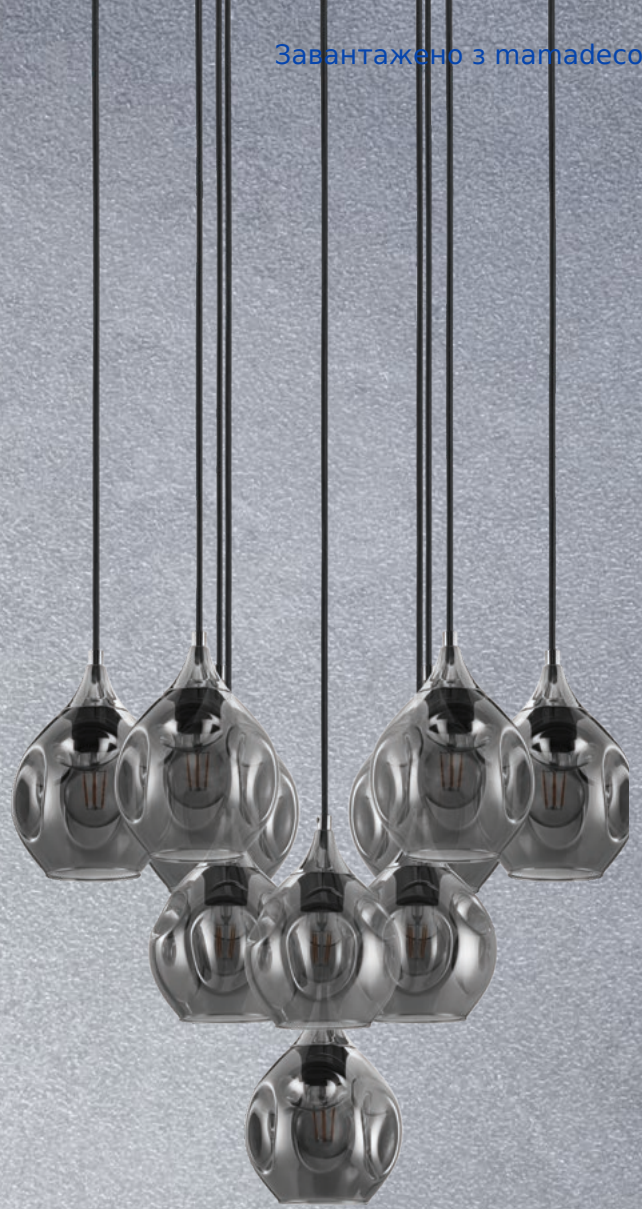

39682

39683

39683 BREGALLA

pendant luminaire; steel, chrome / glass vaporized, black-transparent

Hängeleuchte; Stahl, chrom / Glas bedampft, schwarz-transparent

luminaire en suspension; acier, chrome / verre vaporisé, noir transparent

H 1700, Ø 645

E27

10x 40W

9 002759 396831