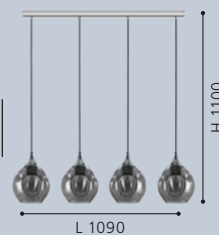

39679

39681

39679 BREGALLA

pendant luminaire; steel, chrome / glass vaporized, black-transparent

Hängeleuchte; Stahl, chrom / Glas bedampft, schwarz-transparent

luminaire en suspension; acier, chrome / verre vaporisé, noir transparent

H 1100, Ø 230

E27 1x 40W

9 002759 396794

39681 BREGALLA

pendant luminaire; steel, chrome / glass vaporized, black-transparent

Hängeleuchte; Stahl, chrom / Glas bedampft, schwarz-transparent

luminaire en suspension; acier, chrome / verre vaporisé, noir transparent

L 1090, B 160, H 1100

E27 4x 40W

9 002759 396817

39682 BREGALLA

pendant luminaire; steel, chrome / glass vaporized, black-transparent

Hängeleuchte; Stahl, chrom / Glas bedampft, schwarz-transparent

luminaire en suspension; acier, chrome / verre vaporisé, noir transparent

H 1500, Ø 550

E27 5x 40W

9 002759 396824