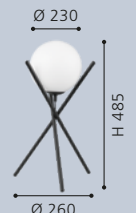

E27 1x 25W

9 002759 395919

L 520

H 1100

39592 SALVEZINAS

pendant luminaire; steel, black / glass opal-matt, white
Hängeleuchte; Stahl, schwarz / Glas opal-matt, weiss
luminaire en suspension; acier, noir / verre opale mat, blanc

L 825, B 520, H 1100

E27 2x 25W

9 002759 395926

L 825

H 1100

39593 SALVEZINAS

table luminaire; steel, black / glass opal-matt, white
Tischleuchte; Stahl, schwarz / Glas opal-matt, weiss
luminaire de table; acier, noir / verre opale mat, blanc

H 485, Ø 230, Base: Ø 260

E14 1x 25W

9 002759 395933

Ø 260

H 485