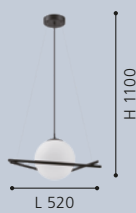

39591

39592

39591 SALVEZINAS

pendant luminaire; steel, black / glass opal-matt, white
Hängeleuchte; Stahl, schwarz / Glas opal-matt, weiss
luminaire en suspension; acier, noir / verre opale mat, blanc

L 520, B 520, H 1100

E27 1x 25W

9 002759 395919

L 520

H 1100

39592 SALVEZINAS

pendant luminaire; steel, black / glass opal-matt, white
Hängeleuchte; Stahl, schwarz / Glas opal-matt, weiss
luminaire en suspension; acier, noir / verre opale mat, blanc

L 825, B 520, H 1100

E27 2x 25W

9 002759 395926

L 825

H 1100

39593 SALVEZINAS

table luminaire; steel, black / glass opal-matt, white
Tischleuchte; Stahl, schwarz / Glas opal-matt, weiss
luminaire de table; acier, noir / verre opale mat, blanc

H 485, Ø 230, Base: Ø 260

E14 1x 25W

9 002759 395933

Ø 260

H 485