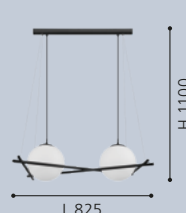

39591

39592

39591 SALVEZINAS

pendant luminaire; steel, black / glass opal-matt, white
Hängeleuchte; Stahl, schwarz / Glas opal-matt, weiss
luminaire en suspension; acier, noir / verre opale mat, blanc

L 520, B 520, H 1100

E27 1x 25W

9 002759 395919

L 520

H 1100

39592 SALVEZINAS

pendant luminaire; steel, black / glass opal-matt, white
Hängeleuchte; Stahl, schwarz / Glas opal-matt, weiss
luminaire en suspension; acier, noir / verre opale mat, blanc

L 825, B 520, H 1100

E27 2x 25W

9 002759 395926

L 825

H 1100

39593 SALVEZINAS

table luminaire; steel, black / glass opal-matt, white
Tischleuchte; Stahl, schwarz / Glas opal-matt, weiss
luminaire de table; acier, noir / verre opale mat, blanc

H 485, Ø 230, Base: Ø 260

E14 1x 25W

9 002759 395933

Ø 260

H 485