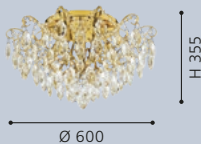

39605

39602

39602 FENOULLET 1

ceiling luminaire; steel, brass / crystal, clear
Deckenleuchte; Stahl, messing / Kristall, klar
plafonnier; acier, laiton / cristal, clair

H 355, Ø 600

E14 6x 25W

9 002759 396022

Ø 600

H 355

39605 FENOULLET 1

pendant luminaire; steel, brass / crystal, clear
Hängeleuchte; Stahl, messing / Kristall, klar
luminaire en suspension; acier, laiton / cristal, clair

H 1210, Ø 575

E14 5x 25W

9 002759 396053

Ø 575

H 1210

39606 FENOULLET 1

pendant luminaire; steel, brass / crystal, clear
Hängeleuchte; Stahl, messing / Kristall, klar
luminaire en suspension; acier, laiton / cristal, clair

H 1210, Ø 735