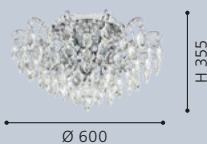

39523

39521

39521 FENOULLET

ceiling luminaire; steel, chrome / crystal, clear
Deckenleuchte; Stahl, chrom / Kristall, klar
plafonnier; acier, chrome / cristal, clair

H 355, Ø 600

E14 6x 25W

9 002759 395216

Ø 600

H 355

39523 FENOULLET

pendant luminaire; steel, chrome / crystal, clear
Hängeleuchte; Stahl, chrom / Kristall, klar
luminaire en suspension; acier, chrome / cristal, clair

H 1210, Ø 575

E14 5x 25W

9 002759 395230

Ø 575

H 1210

39524 FENOULLET

pendant luminaire; steel, chrome / crystal, clear
Hängeleuchte; Stahl, chrom / Kristall, klar
luminaire en suspension; acier, chrome / cristal, clair

H 1210, Ø 735

E14 9x 25W

9 002759 395247

Ø 735

H 1210