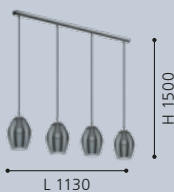

39566

39568

39566 ESTANYS

pendant luminaire; steel, nickel-nero / glass vaporized, black-transparent

Hängeleuchte; Stahl, nickel-nero / Glas bedampft, schwarz-transparent

luminaire en suspension; acier, nickel noir / verre vaporisé, noir transparent

L 1130, B 185, H 1500

E27

4x 60W

9 002759 395667

39568 ESTANYS

table luminaire; steel, nickel-nero / glass vaporized, black-transparent

Tischleuchte; Stahl, nickel-nero / Glas bedampft, schwarz-transparent

luminaire de table; acier, nickel noir / verre vaporisé, noir transparent

H 560, Ø 190, Base: Ø 195

E27

1x 60W

9 002759 395681