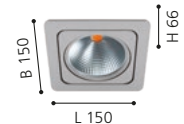

**LED-EINBAUSTRALER „VASCELLO G1“ SCHWENKBAR**  
 RECESSED LED SPOT „VASCELLO G1“ MOVEABLE  
 PROJECTEUR ENCASTRÉ DEL « VASCELLO G1 » PIVOTANT

Aluminium, weiß / silber / schwarz  
 Lieferung ohne Treiber, Treiber separat bestellen  
 Cast aluminium, white / silver / black  
 Delivery without driver, driver sold separately  
 Aluminium, blanc / argent / noir  
 Livraison sans pilote, commander le pilote à part

Betriebsspannung Operating voltage Tension de fonctionnement . . . . . 34,6 V  
 Betriebsstrom Operating current Courant de fonctionnement . . . . . 600 mA

Farbe Colour Couleur	Typ Type Type	Art. Nr.
<input type="checkbox"/> weiß white blanc	2.700 K / 2.356 lm	<b>61659</b>
<input type="checkbox"/> weiß white blanc	3.000 K / 2.541 lm	<b>61661</b>
<input type="checkbox"/> weiß white blanc	4.000 K / 2.688 lm	<b>61662</b>
<input checked="" type="checkbox"/> silber silver argent	2.700 K / 2.356 lm	<b>61663</b>
<input checked="" type="checkbox"/> silber silver argent	3.000 K / 2.541 lm	<b>61664</b>
<input checked="" type="checkbox"/> silber silver argent	4.000 K / 2.688 lm	<b>61665</b>
<input checked="" type="checkbox"/> schwarz black noir	2.700 K / 2.356 lm	<b>61666</b>
<input checked="" type="checkbox"/> schwarz black noir	3.000 K / 2.541 lm	<b>61667</b>
<input checked="" type="checkbox"/> schwarz black noir	4.000 K / 2.688 lm	<b>61668</b>

LED	CRI	IP20	130x130	80
19 W	>80			
44°	0,78 kg	3	50.000 h > 50.000	

**LED-EINBAUSTRALER „VASCELLO G2“ SCHWENKBAR**  
 RECESSED LED SPOT „VASCELLO G2“ MOVEABLE  
 PROJECTEUR ENCASTRÉ DEL « VASCELLO G2 » PIVOTANT