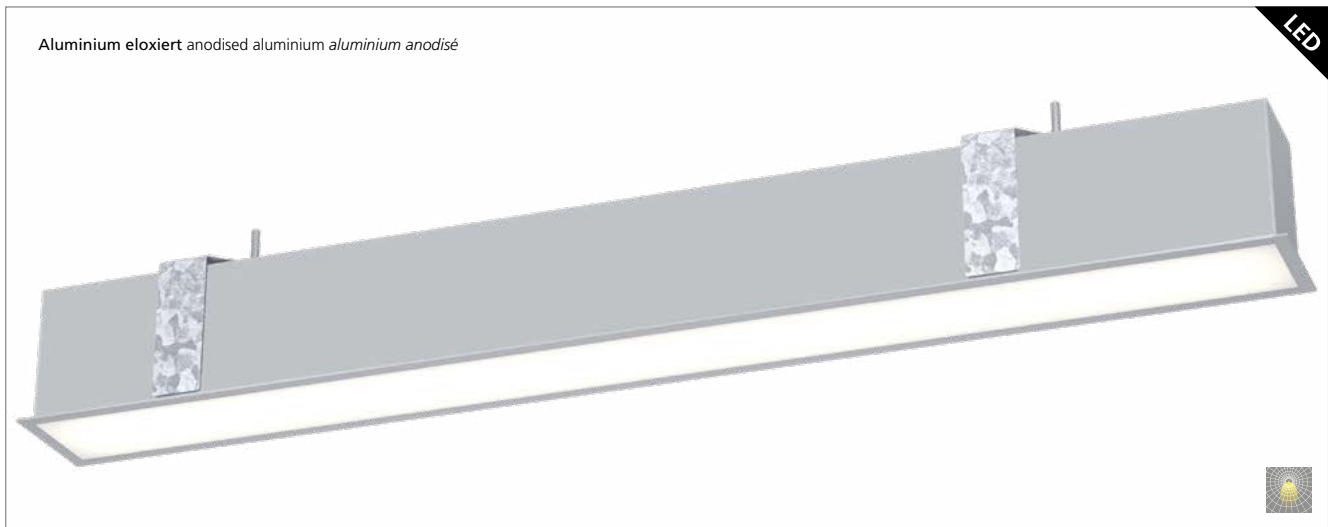

**EINBAUVARIANTE; HIGH OUTPUT**  
 RECESSED VERSION; HIGH OUTPUT  
 VARIANTE ENCASTRÉE; HAUT RENDEMENT

inkl. Enddeckel, inkl. Montagebügel, inkl. klarer Abdeckung mit prismatischem und opalem Einsatz  
 including end cover, including mounting bracket; incl. clear cover with prismatic and opal insert  
 y compris les embouts et l'étrier de montage; y compris habillage clair avec insert prismatique et opale

Betriebsspannung Operating voltage Tension de fonctionnement . . . 220-240 V

3.000 K | High Output High Output *Haut Rendement*

Länge Length Longueur	Watt			Lumen	schaltbar switchable commutable			dali dimmbar dimmable dimmable		
570 mm	13 W	2,40 kg	578 mm	1.651 lm	66716	66837	66959	66726	66848	66969
855 mm	19 W	3,20 kg	863 mm	2.413 lm	66717	66838	66961	66727	66849	66971
1.140 mm	24 W	4,20 kg	1.148 mm	3.048 lm	66718	66839	66962	66728	66851	66972
1.425 mm	30 W	4,90 kg	1.433 mm	3.810 lm	66719	66841	66963	66729	66852	66973
1.710 mm	38 W	6,00 kg	1.718 mm	4.826 lm	66721	66842	66964	66731	66853	66974
2.280 mm	48 W	8,50 kg	2.288 mm	6.096 lm	66722	66843	66965	66732	66854	66975
2.850 mm	60 W	10,70 kg	2.858 mm	7.620 lm	66723	66844	66966	66733	66856	66976
3.420 mm	74 W	13,30 kg	3.428 mm	9.398 lm	66724	66846	66967	66734	66857	66977
3.990 mm	94 W	15,20 kg	3.998 mm	11.938 lm	66725	66847	66968	66735	66858	66978