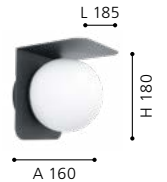

99573 RUBIO

wall light; cast aluminium, black / plastic, white
Wandleuchte; Aluguss, schwarz / Kunststoff, weiss
applique; fonte d'aluminium, noir / plastique, blanc

L 170, H 170, A 195

99572 RUBIO

wall light; cast aluminium, black / plastic, white
Wandleuchte; Aluguss, schwarz / Kunststoff, weiss
applique; fonte d'aluminium, noir / plastique, blanc

L 170, H 150, A 190

99581 CORRIENTES

wall light; aluminium, black / plastic, white
Wandleuchte; Alu, schwarz / Kunststoff, weiss
applique; aluminium, noir / plastique, blanc

L 185, H 180, A 160

99572

99582 CORRIENTES

wall light; aluminium, white / plastic, white
Wandleuchte; Alu, weiss / Kunststoff, weiss
applique; aluminium, blanc / plastique, blanc

L 185, H 180, A 160