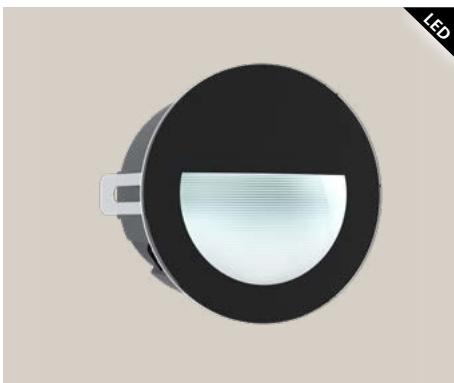

L 140, B 140, H 5, ET 95

LED 3,7W neutral WHITE 400lm IP65 133x130

9 002759 995744

RECESSED

99575 ARACENA

recessed light; aluminium, plastic, white, black / glass, white
 Einbauleuchte; Alu, Kunststoff, weiss, schwarz / Glas, weiss
 luminaire encastrable; aluminium, plastique, blanc, noir / verre, blanc

L 140, B 140, H 5, ET 95

LED 3,7W neutral WHITE 400lm IP65 133x130

9 002759 995751

RECESSED

99523 ZIMBA-LED

recessed light; cast aluminium, silver
 Einbauleuchte; Aluguss, silber
 luminaire encastrable; fonte d'aluminium, argent

L 140, B 140, H 5, ET 95

LED 3,7W neutral WHITE 400lm IP65 133x130

9 002759 952358

RECESSED

99576 ARACENA

recessed light; aluminium, plastic, white, black / glass, black
 Einbauleuchte; Alu, Kunststoff, weiss, schwarz / Glas, schwarz
 luminaire encastrable; aluminium, plastique, blanc, noir / verre, noir

H 5, Ø 125, ET 95

LED 2,5W neutral WHITE 320lm IP65 Ø 117

9 002759 995768

RECESSED

99577 ARACENA

recessed light; aluminium, plastic, white, black / glass, white
 Einbauleuchte; Alu, Kunststoff, weiss, schwarz / Glas, weiss
 luminaire encastrable; aluminium, plastique, blanc, noir / verre, blanc