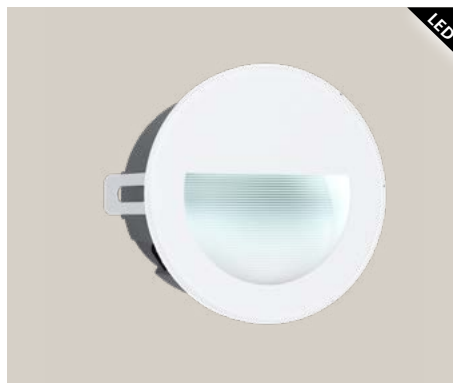

L 140, B 140, H 5, ET 95

LED 3,7W neutral WHITE 400lm IP65 133x130

9 002759 995744

RECESSED

99575 ARACENA

recessed light; aluminium, plastic, white, black / glass, white
 Einbauleuchte; Alu, Kunststoff, weiss, schwarz / Glas, weiss
 luminaire encastrable; aluminium, plastique, blanc, noir / verre, blanc

L 140, B 140, H 5, ET 95

LED 3,7W neutral WHITE 400lm IP65 133x130

9 002759 995751

RECESSED

99523 ZIMBA-LED

recessed light; cast aluminium, silver
 Einbauleuchte; Aluguss, silber
 luminaire encastrable; fonte d'aluminium, argent

L 140, B 140, H 5, ET 95

LED 3,7W neutral WHITE 400lm IP65 133x130

9 002759 952358

RECESSED

99576 ARACENA

recessed light; aluminium, plastic, white, black / glass, black
 Einbauleuchte; Alu, Kunststoff, weiss, schwarz / Glas, schwarz
 luminaire encastrable; aluminium, plastique, blanc, noir / verre, noir

H 5, Ø 125, ET 95

LED 2,5W neutral WHITE 320lm IP65 Ø 117

9 002759 995768

RECESSED

99577 ARACENA

recessed light; aluminium, plastic, white, black / glass, white
 Einbauleuchte; Alu, Kunststoff, weiss, schwarz / Glas, weiss
 luminaire encastrable; aluminium, plastique, blanc, noir / verre, blanc