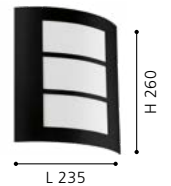

99565 CERNO

wall light; zinc-plated steel, black / satin glass, white
Wandleuchte; Stahl verzinkt, schwarz / Glas satiniert, weiss
applique; acier galvanisé, noir / verre satiné, blanc

L 140, H 165, A 105

99566 CERNO

wall light; zinc-plated steel, black / satin glass, white
Wandleuchte; Stahl verzinkt, schwarz / Glas satiniert, weiss
applique; acier galvanisé, noir / verre satiné, blanc

L 140, H 200, A 110

SAFETY & COMFORT

90°, 7 m
10 sec. - 4 min.

99567 CITY

wall light; zinc-plated steel, black / plastic, white
Wandleuchte; Stahl verzinkt, schwarz / Kunststoff, weiss
applique; acier galvanisé, noir / plastique, blanc

L 235, H 260, A 90

99568 CITY

wall light; zinc-plated steel, black / plastic, white
Wandleuchte; Stahl verzinkt, schwarz / Kunststoff, weiss
applique; acier galvanisé, noir / plastique, blanc

L 235, H 260, A 110