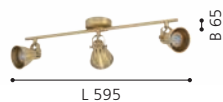

### 900172 SERAS

spot; steel, brushed brass, gold  
Spot; Stahl, messing-gebürstet, gold  
spot; acier, laiton brossé, or

L 595, B 65

GU10

3x 3W

warm  
WHITE  
3x  
250lm

9 008606 235667

INCL.