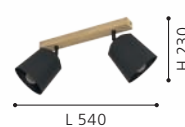

900432

COTORRO

900434

**900433 COTORRO**

spot; wood, steel, brown, black  
Spot; Holz, Stahl, braun, schwarz  
spot; bois, acier, marron, noir

L 840, B 145, H 230

E27 3x 25W

9 008606 243891

**900432 COTORRO**

spot; wood, steel, brown, black  
Spot; Holz, Stahl, braun, schwarz  
spot; bois, acier, marron, noir

L 540, B 145, H 230

E27 2x 25W

9 008606 243884

**900434 COTORRO**

spot; wood, steel, brown, black  
Spot; Holz, Stahl, braun, schwarz  
spot; bois, acier, marron, noir