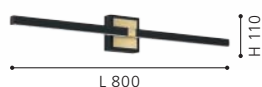

9 008606 274994