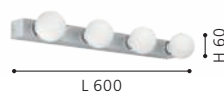

900343

900518

900343 TANURA

wall light; steel, black
Wandleuchte; Stahl, schwarz
Applique; acier, noir

L 245, H 110, A 105

E27

1x 25W

9 008606 243495

900518 GUANAL

wall light; aluminium, steel, chrome
Wandleuchte; Alu, Stahl, chrom
Applique; aluminium, acier, chrome

L 600, B 50, H 60

E27

4x 40W

9 008606 244478

900517 GUANAL

wall light; aluminium, steel, black
Wandleuchte; Alu, Stahl, schwarz
Applique; aluminium, acier, noir