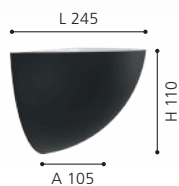

900343

900518

900343 TANURA

wall light; steel, black
Wandleuchte; Stahl, schwarz
Applique; acier, noir

L 245, H 110, A 105

E27

1x 25W

9 008606 243495

900518 GUANAL

wall light; aluminium, steel, chrome
Wandleuchte; Alu, Stahl, chrom
Applique; aluminium, acier, chrome

L 600, B 50, H 60

E27

4x 40W

9 008606 244478

900517 GUANAL

wall light; aluminium, steel, black
Wandleuchte; Alu, Stahl, schwarz
Applique; aluminium, acier, noir