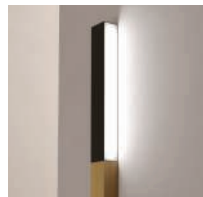

900871

96049

900871

These luminaires can be mounted left or right sideways to the wall. This creates a beautiful grazing light.

Diese Leuchten können links und rechts, seitlich zur Wand montiert werden. Dabei entsteht ein schönes Streiflicht.

Ces luminaires peuvent être montés latéralement à gauche ou à droite du mur. Cela crée une belle lumière rasante.

96048

900871 TUDONS

wall light; aluminium, steel, wood, black, brown
Wandleuchte; Alu, Stahl, Holz, schwarz, braun
Applique; aluminium, acier, bois, noir, marron

L 560, B 60, H 45

1x 12W 1300lm

9 008606 274468

96049 ONO 2

wall light; aluminium, anthracite / plastic, clear
Wandleuchte; Alu, anthrazit / Kunststoff, klar
Applique; aluminium, gris anthracite / plastique, transparent

L 90, H 80, A 130

2x 2,5W 500lm

9 002759 960490

96048 ONO 2

wall light; aluminium, white / plastic, clear
Wandleuchte; Alu, weiss / Kunststoff, klar
Applique; aluminium, blanc / plastique, transparent

L 90, H 80, A 130