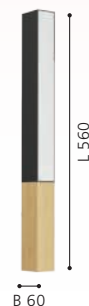

900871

96049

900871

These luminaires can be mounted left or right sideways to the wall. This creates a beautiful grazing light.

Diese Leuchten können links und rechts, seitlich zur Wand montiert werden. Dabei entsteht ein schönes Streiflicht.

Ces luminaires peuvent être montés latéralement à gauche ou à droite du mur. Cela crée une belle lumière rasante.

96048

900871 TUDONS

wall light; aluminium, steel, wood, black, brown
Wandleuchte; Alu, Stahl, Holz, schwarz, braun
Applique; aluminium, acier, bois, noir, marron

L 560, B 60, H 45

1x 12W 1300lm

9 008606 274468

96049 ONO 2

wall light; aluminium, anthracite / plastic, clear
Wandleuchte; Alu, anthrazit / Kunststoff, klar
Applique; aluminium, gris anthracite / plastique, transparent

L 90, H 80, A 130

2x 2,5W 500lm

9 002759 960490

96048 ONO 2

wall light; aluminium, white / plastic, clear
Wandleuchte; Alu, weiss / Kunststoff, klar
Applique; aluminium, blanc / plastique, transparent

L 90, H 80, A 130