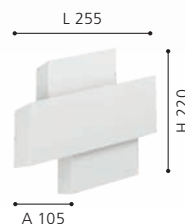

**900525**

**900526**

**900525 TIMPAROSSA**

wall light; steel, white  
Wandleuchte; Stahl, weiss  
Applique; acier, blanc

L 255, H 220, A 105

E27

1x 40W

9 008606 244539

**900526 TIMPAROSSA**

wall light; steel, gold-coloured  
Wandleuchte; Stahl, goldfarben  
Applique; acier, or

L 255, H 220, A 105

E27

1x 40W

9 008606 244546