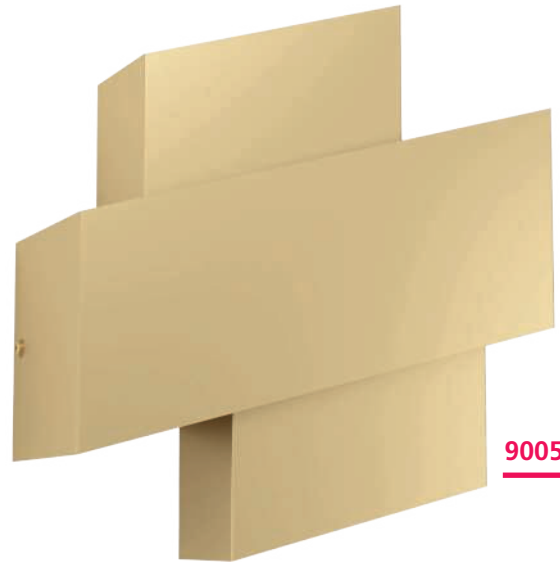

**900525**

**900526**

**900525 TIMPAROSSA**

wall light; steel, white  
Wandleuchte; Stahl, weiss  
Applique; acier, blanc

L 255, H 220, A 105

E27

1x 40W

9 008606 244539

**900526 TIMPAROSSA**

wall light; steel, gold-coloured  
Wandleuchte; Stahl, goldfarben  
Applique; acier, or

L 255, H 220, A 105

E27

1x 40W

9 008606 244546