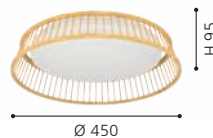

900797

900857

900797 LUPPINERIA

ceiling light; wood, steel, brown, white / plastic, white
Deckenleuchte; Holz, Stahl, braun, weiss / Kunststoff, weiss
plafonnier; bois, acier, marron, blanc / plastique, blanc

H 95, Ø 450

900857 PENJAMO 1

ceiling light; steel, wood, black, brown / plastic, white
Deckenleuchte; Stahl, Holz, schwarz, braun / Kunststoff, weiss
plafonnier; acier, bois, noir, marron / plastique, blanc

H 65, Ø 465

9 008606 267019

9 008606 271207