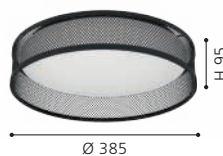

900795

900796

900795 LUPPINERIA

ceiling light; steel, black / plastic, white
Deckenleuchte; Stahl, schwarz / Kunststoff, weiss
plafonnier; acier, noir / plastique, blanc

H 95, Ø 385

20W 2400lm

900796 LUPPINERIA

ceiling light; steel, matte brass / plastic, white
Deckenleuchte; Stahl, messing-matt / Kunststoff, weiss
plafonnier; acier, laiton mat / plastique, blanc

H 95, Ø 385

20W 2400lm

9 008606 267927

9 008606 267934