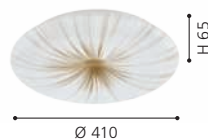

H 65, Ø 410

LED

warm
WHITE
2300lm

900501 NIEVES 1

wall/ceiling light; steel, white / plastic, white, gold
Wand- / Deckenleuchte; Stahl, weiss / Kunststoff, weiss, gold
Applique/Plafonnier; acier, blanc / plastique, blanc, or

H 70, Ø 510

LED

warm
WHITE
3710lm

9 008606 239634

9 008606 239641

9 008606 239658