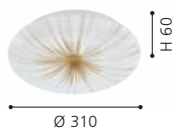

9 008606 239641