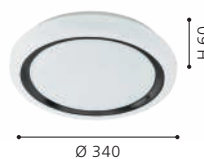

### 96023 CAPASSO

wall/ceiling light; steel, white / plastic, white, chrome  
Wand- / Deckenleuchte; Stahl, weiss / Kunststoff, weiss, chrom  
Applique/Plafonnier; acier, blanc / plastique, blanc, chrome

### 900149 CAPASSO

wall/ceiling light; steel, white / plastic, white, black  
Wand- / Deckenleuchte; Stahl, weiss / Kunststoff, weiss, schwarz  
Applique/Plafonnier; acier, blanc / plastique, blanc, noir

### 900335 CAPASSO

wall/ceiling light; steel, white / plastic, white, black  
Wand- / Deckenleuchte; Stahl, weiss / Kunststoff, weiss, schwarz  
Applique/Plafonnier; acier, blanc / plastique, blanc, noir

H 60, Ø 480

19,5W

2200lm

9 002759 960230

9 008606 243471

9 008606 243488