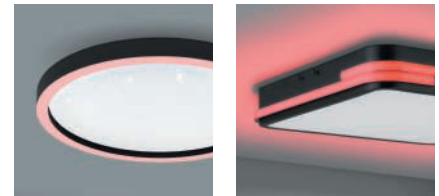

900411

900412

**MONTEMORELOS-Z, GENOVESE-Z**

The frame of these luminaires can switch between the RGB colors, the inner part can reproduce different white tones between 2700K and 6500K. By controlling via app or remote control, individual lighting effects can be set.

Der Rahmen dieser Leuchten kann zwischen den RGB Farbtönen wechseln, der Innenteil kann verschiedene Weißtöne zwischen 2700K und 6500K wiedergeben. Durch Steuerung per App oder Fernbedienung können so individuelle Lichtspiele eingestellt werden.

Le cadre de cette luminaires peut basculer entre les couleurs RVB, la partie intérieure peut reproduire différents tons blancs entre 2700K et 6500K. En contrôlant via l'application ou la télécommande, des effets d'éclairage individuels peuvent être définis.

900477

**900411 MONTEMORELOS-Z**

ceiling light; aluminium, black / plastic with crystal effect, white  
Deckenleuchte; Alu, schwarz / Kunststoff m. Kristalleffekt, weiss  
plafonnier; aluminium, noir / plastique avec effet cristal, blanc