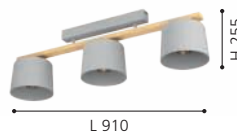

9 008606 239108

9 002759 985141