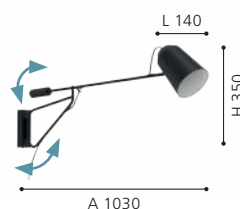

900157

900614

900865

900157 LORETO

wall light; steel, black, white
Wandleuchte; Stahl, schwarz, weiss
Applique; acier, noir, blanc

L 670, B 140, H 365

E27 1x 40W

9 008606 235766

L 670

900614 LORETO 1

wall light; steel, black, white
Wandleuchte; Stahl, schwarz, weiss
Applique; acier, noir, blanc

L 140, H 350, A 1030

E27 1x 28W

9 008606 245116

A 1030

900865 FORCADET

wall light; steel, black, grey
Wandleuchte; Stahl, schwarz, grau
Applique; acier, noir, gris

L 180, H 405, A 905

E27 1x 40W

9 008606 273942

A 905