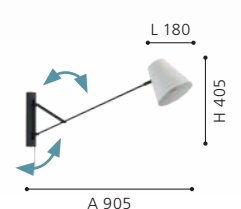

L 670

900614 LORETO 1

wall light; steel, black, white
Wandleuchte; Stahl, schwarz, weiss
Applique; acier, noir, blanc

L 140, H 350, A 1030

E27 1x 28W

9 008606 245116

A 1030

900865 FORCADET

wall light; steel, black, grey
Wandleuchte; Stahl, schwarz, grau
Applique; acier, noir, gris

L 180, H 405, A 905

E27 1x 40W

9 008606 273942

A 905