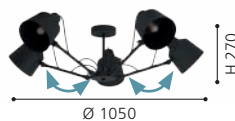

99667

900188

99667 BASURTU

ceiling light; steel, black
Deckenleuchte; Stahl, schwarz
plafonnier; acier, noir

H 270, Ø 1050

9 002759 996673

900188 LORETO

ceiling light; steel, black, white
Deckenleuchte; Stahl, schwarz, weiss
plafonnier; acier, noir, blanc