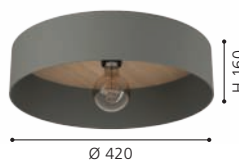

**DUAIA**

The look of these luminaires can be changed very easily thanks to the reversible plate. Front: wood look / back: brushed brass

Die Optik dieser Leuchten lässt sich durch die umkehrbare Platte ganz einfach verändern. Vorderseite: holzoptik / Rückseite: messing gebürstet

L'aspect de ces luminaires peut être facilement modifié grâce à la plaque réversible. face avant : aspect bois / face arrière : laiton brossé

**900837**

**900838**

**900837 DUAIA**

ceiling light; steel, umbra grey / wood, steel, brown, brushed brass

Deckenleuchte; Stahl, Umbragrau / Holz, Stahl, braun, messing-gebürstet

plafonnier; acier, Gris ombre / bois, acier, marron, laiton brossé

H 160, Ø 420

**900838 DUAIA**

ceiling light; steel, taupe structure / wood, steel, brown, brushed brass

Deckenleuchte; Stahl, taupe-struktur / Holz, Stahl, braun, messing-gebürstet

plafonnier; acier, taupe structuré / bois, acier, marron, laiton brossé

H 160, Ø 420