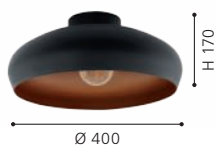

94547 MOGANO

ceiling light; steel, black, copper
Deckenleuchte; Stahl, schwarz, kupfer
plafonnier; acier, noir, cuivre

H 170, Ø 400

94548 MOGANO

ceiling light; steel, white, silver
Deckenleuchte; Stahl, weiss, silber
plafonnier; acier, blanc, argent

H 170, Ø 400

900359 MOGANO

ceiling light; steel, mocha-coloured
Deckenleuchte; Stahl, Mokkafarben
plafonnier; acier, café

H 175, Ø 400