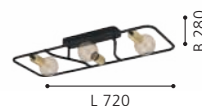

900367

98034

900367 MESSINARO

ceiling light; steel, black, brushed brass
Deckenleuchte; Stahl, schwarz, messing-gebürstet
plafonnier; acier, noir, laiton brossé

L 720, B 280, H 115

E27

3x 40W

98034 BELSIANA

ceiling light; steel, black
Deckenleuchte; Stahl, schwarz
plafonnier; acier, noir

L 890, B 510, H 350

E27

6x 40W

9 008606 243525

9 002759 980344