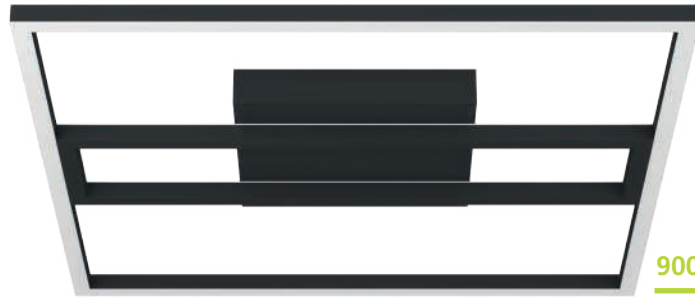

CALAGRANO-Z

These lights have individually controllable light settings on the inside and outside of the frame.

Diese Leuchten verfügen über individuell steuerbare Lichteinstellungen der Rahmen innen und außen.

Ces lumières ont des paramètres d'éclairage contrôlables individuellement du cadre.

900729

900728

900567

900728 CALAGRANO-Z

ceiling light; aluminium, steel, black / plastic, white
Deckenleuchte; Alu, Stahl, schwarz / Kunststoff, weiss
plafonnier; aluminium, acier, noir / plastique, blanc

H 35, Ø 450

21,5W

2700lm

Remote,
App

900729 CALAGRANO-Z

ceiling light; aluminium, steel, black / plastic, white
Deckenleuchte; Alu, Stahl, schwarz / Kunststoff, weiss
plafonnier; aluminium, acier, noir / plastique, blanc