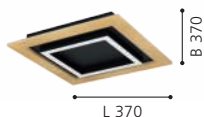

900603

incl./inkl./inclus

900604

incl./inkl./inclus

99793

900603 TIRRENARA

ceiling light; steel, wood, black, brown / plastic, white
Deckenleuchte; Stahl, Holz, schwarz, braun / Kunststoff, weiss
plafonnier; acier, bois, noir, marron / plastique, blanc

L 370, B 370, H 55

4x 5,4W 2600lm

Remote

900604 TIRRENARA

ceiling light; steel, wood, black, brown / plastic, white
Deckenleuchte; Stahl, Holz, schwarz, braun / Kunststoff, weiss
plafonnier; acier, bois, noir, marron / plastique, blanc

L 780, B 305, H 55

2x 9,2W 3960lm 1x 13,7W

Remote

99793 MARINELLO 1

ceiling light; aluminium, steel, wood, black, brown / plastic, white
Deckenleuchte; Alu, Stahl, Holz, schwarz, braun / Kunststoff, weiss
plafonnier; aluminium, acier, bois, noir, marron / plastique, blanc

L 500, B 500, H 90

4x 5,3W 2800lm

9 008606 245017

9 008606 245024

9 002759 997939