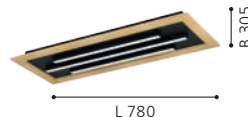

L 780, B 305, H 55

2x 9,2W 3960lm 1x 13,7W

Remote

99793 MARINELLO 1

ceiling light; aluminium, steel, wood, black, brown / plastic, white
Deckenleuchte; Alu, Stahl, Holz, schwarz, braun / Kunststoff, weiss
plafonnier; aluminium, acier, bois, noir, marron / plastique, blanc

L 500, B 500, H 90

4x 5,3W 2800lm

9 008606 245017

9 008606 245024

9 002759 997939