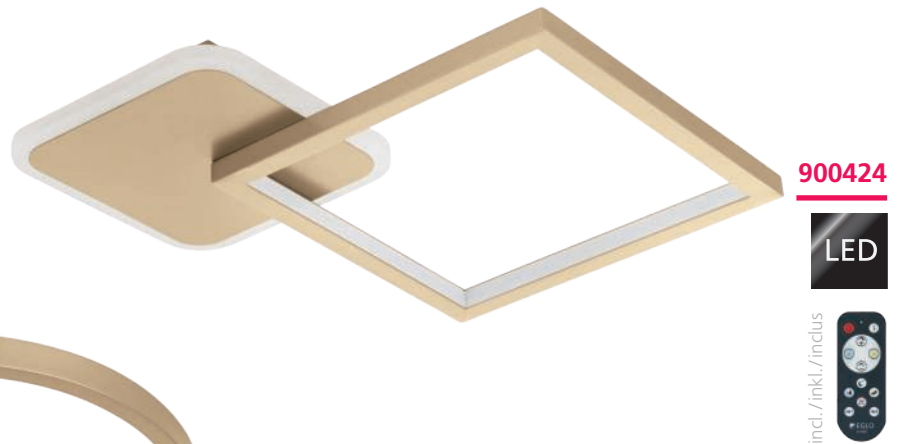

900422

LED

incl./inkl./inclus

900424

LED

incl./inkl./inclus

900423

LED

incl./inkl./inclus

900422 GAFARES

ceiling light; aluminium, steel, black, white / plastic, white
Deckenleuchte; Alu, Stahl, schwarz, weiss / Kunststoff, weiss
plafonnier; aluminium, acier, noir, blanc / plastique, blanc

L 330, B 330, H 50

15W 2100lm

900423 GAFARES

ceiling light; aluminium, steel, gold, white / plastic, white
Deckenleuchte; Alu, Stahl, gold, weiss / Kunststoff, weiss
plafonnier; aluminium, acier, or, blanc / plastique, blanc

L 405, B 290, H 55

15W 2100lm

900424 GAFARES

ceiling light; aluminium, steel, gold, white / plastic, white
Deckenleuchte; Alu, Stahl, gold, weiss / Kunststoff, weiss
plafonnier; aluminium, acier, or, blanc / plastique, blanc