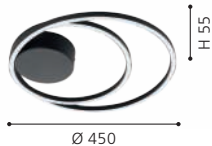

9 008606 244959