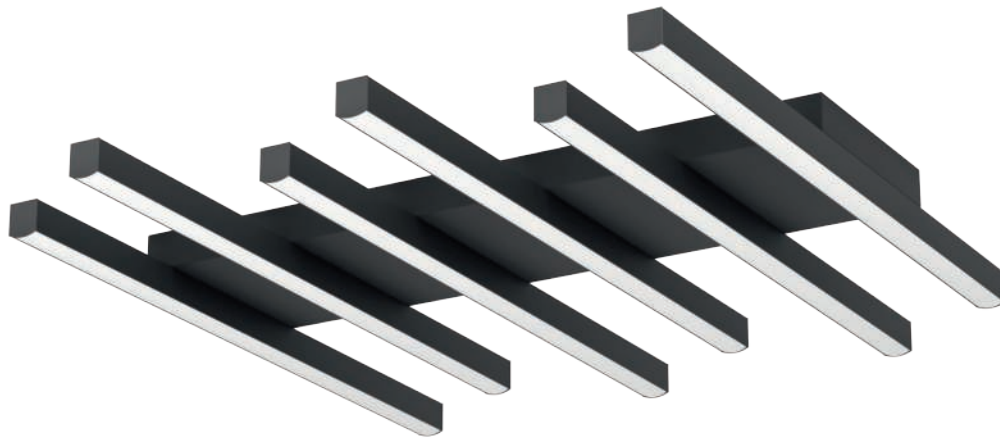

900471

LED

900596

LED

incl./inkl./inclus

900597

LED

incl./inkl./inclus

900471 RUOTALE

ceiling light; aluminium, steel, black / plastic, white
Deckenleuchte; Alu, Stahl, schwarz / Kunststoff, weiss
plafonnier; aluminium, acier, noir / plastique, blanc

H 55, Ø 450

36W 4400lm

900596 ULISANO

ceiling light; aluminium, steel, black / plastic, white
Deckenleuchte; Alu, Stahl, schwarz / Kunststoff, weiss
plafonnier; aluminium, acier, noir / plastique, blanc

L 420, B 420, H 55

21W 3000lm

900597 PADULARI

ceiling light; aluminium, steel, black / plastic, white
Deckenleuchte; Alu, Stahl, schwarz / Kunststoff, weiss
plafonnier; aluminium, acier, noir / plastique, blanc

L 535, B 470, H 50

25,6W 3800lm Remote