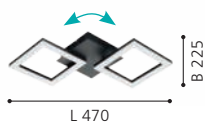

ceiling light; steel, black / plastic, white
Deckenleuchte; Stahl, schwarz / Kunststoff, weiss
plafonnier; acier, noir / plastique, blanc

L 650, B 310, H 60

32,4W 4000lm Remote, App

9 008606 231195

9 008606 231201