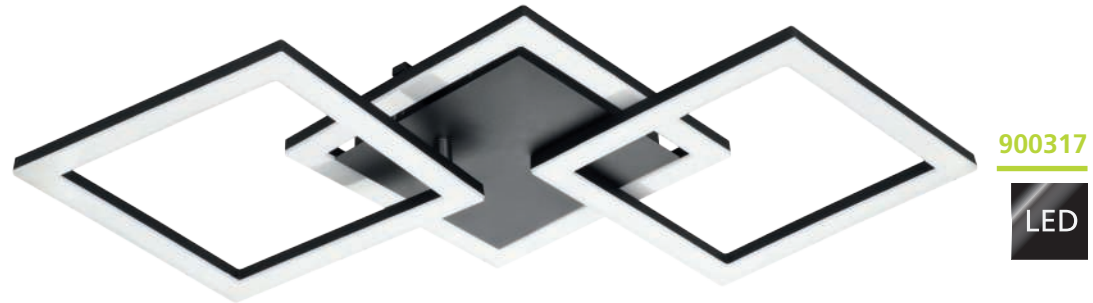

900315

900317

900316

900315 PARANDAY-Z

ceiling light; steel, black / plastic, white
Deckenleuchte; Stahl, schwarz / Kunststoff, weiss
plafonnier; acier, noir / plastique, blanc

L 470, B 225, H 60

15,5W 1800lm Remote, App

900316 PARANDAY-Z

ceiling light; steel, black / plastic, white
Deckenleuchte; Stahl, schwarz / Kunststoff, weiss
plafonnier; acier, noir / plastique, blanc

L 525, B 310, H 60

21,5W 2500lm Remote, App

900317 PARANDAY-Z

ceiling light; steel, black / plastic, white
Deckenleuchte; Stahl, schwarz / Kunststoff, weiss
plafonnier; acier, noir / plastique, blanc

L 650, B 310, H 60

32,4W 4000lm Remote, App

9 008606 231195

9 008606 231201