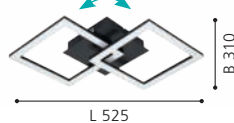

ceiling light; steel, black / plastic, white
Deckenleuchte; Stahl, schwarz / Kunststoff, weiss
plafonnier; acier, noir / plastique, blanc

L 650, B 310, H 60

32,4W 4000lm Remote, App

9 008606 231195

9 008606 231201