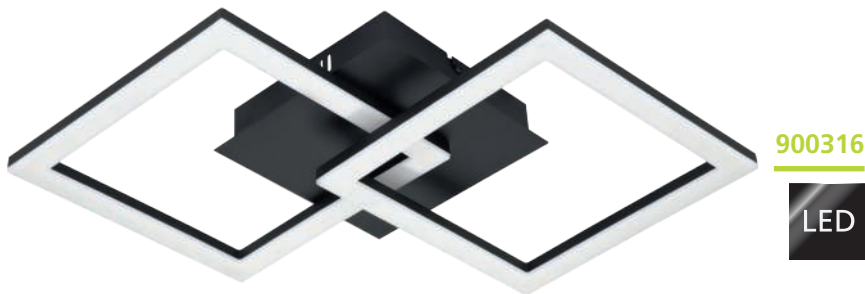

900315

900317

900316

900315 PARANDAY-Z

ceiling light; steel, black / plastic, white
Deckenleuchte; Stahl, schwarz / Kunststoff, weiss
plafonnier; acier, noir / plastique, blanc

L 470, B 225, H 60

15,5W 1800lm Remote, App

900316 PARANDAY-Z

ceiling light; steel, black / plastic, white
Deckenleuchte; Stahl, schwarz / Kunststoff, weiss
plafonnier; acier, noir / plastique, blanc

L 525, B 310, H 60

21,5W 2500lm Remote, App

900317 PARANDAY-Z

ceiling light; steel, black / plastic, white
Deckenleuchte; Stahl, schwarz / Kunststoff, weiss
plafonnier; acier, noir / plastique, blanc

L 650, B 310, H 60

32,4W 4000lm Remote, App

9 008606 231195

9 008606 231201