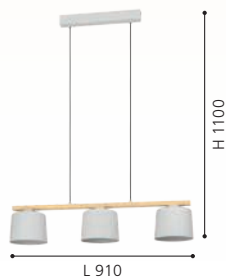

### 900362 MARIEL

pendant light; steel, wood, light grey, brown  
Hängeleuchte; Stahl, Holz, hellgrau, braun  
luminaire en suspension; acier, bois, gris clair, marron

L 910, B 190, H 1100

### 900833 MINIERE

pendant light; steel, black / steel, grey  
Hängeleuchte; Stahl, schwarz / Stahl, grau  
luminaire en suspension; acier, noir / acier, gris

H 1100, Ø 420

### 900834 MINIERE

pendant light; steel, black / steel, grey  
Hängeleuchte; Stahl, schwarz / Stahl, grau  
luminaire en suspension; acier, noir / acier, gris

L 995, B 420, H 1100