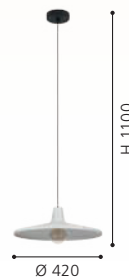

### 900362 MARIEL

pendant light; steel, wood, light grey, brown  
Hängeleuchte; Stahl, Holz, hellgrau, braun  
luminaire en suspension; acier, bois, gris clair, marron

L 910, B 190, H 1100

### 900833 MINIERE

pendant light; steel, black / steel, grey  
Hängeleuchte; Stahl, schwarz / Stahl, grau  
luminaire en suspension; acier, noir / acier, gris

H 1100, Ø 420

### 900834 MINIERE

pendant light; steel, black / steel, grey  
Hängeleuchte; Stahl, schwarz / Stahl, grau  
luminaire en suspension; acier, noir / acier, gris

L 995, B 420, H 1100