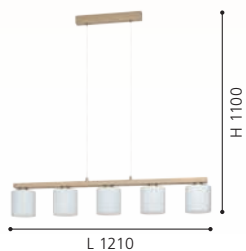

98591 CASTRALVO

pendant light; steel, wood, satin nickel, brown / fabric, white
 Hängeleuchte; Stahl, Holz, nickel-matt, braun / Textil, weiss
 luminaire en suspension; acier, bois, nickel mat, marron / tissu, blanc

L 1210, B 150, H 1100

E27 5x 28W

9 002759 985912

98592 CASTRALVO

pendant light; steel, wood, satin nickel, brown / glass vaporized, amber
 Hängeleuchte; Stahl, Holz, nickel-matt, braun / Glas bedampft, amber

luminaire en suspension; acier, bois, nickel mat, marron / verre vaporisé, ambre

L 1210, B 150, H 1100

E27 5x 28W

9 002759 985929

900313 CASTRALVO

pendant light; wood, steel, brown / fabric, black
 Hängeleuchte; Holz, Stahl, braun / Textil, schwarz
 luminaire en suspension; bois, acier, marron / tissu, noir