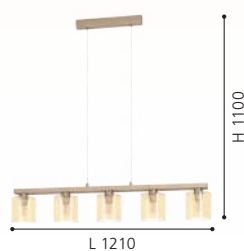

L 1210, B 150, H 1100

E27 5x 28W

9 002759 985912

98592 CASTRALVO

pendant light; steel, wood, satin nickel, brown / glass vaporized, amber
 Hängeleuchte; Stahl, Holz, nickel-matt, braun / Glas bedampft, amber

luminaire en suspension; acier, bois, nickel mat, marron / verre vaporisé, ambre

L 1210, B 150, H 1100

E27 5x 28W

9 002759 985929

900313 CASTRALVO

pendant light; wood, steel, brown / fabric, black
 Hängeleuchte; Holz, Stahl, braun / Textil, schwarz
 luminaire en suspension; bois, acier, marron / tissu, noir