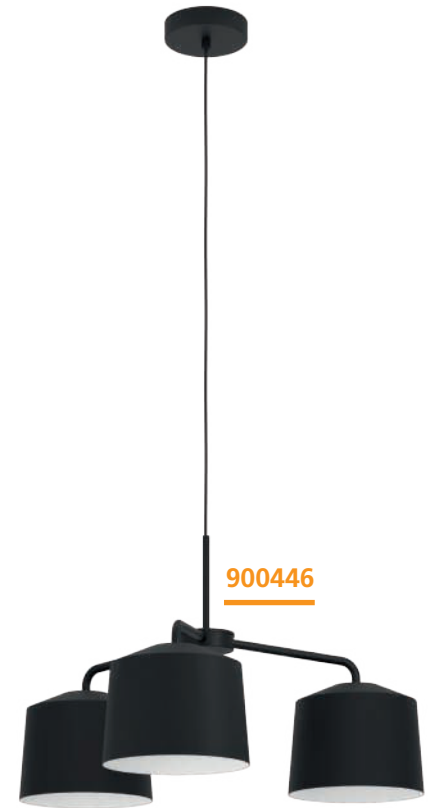

900186

900446

900186 FILAGO

pendant light; steel, wood, black, brown / glass, black-grey-transparent
 Hängeleuchte; Stahl, Holz, schwarz, braun / Glas, schwarz-grau-transparent
 luminaire en suspension; acier, bois, noir, marron / verre, noir gris transparent
 L 880, B 145, H 1100

900446 CAGUANES

pendant light; steel, black, white
 Hängeleuchte; Stahl, schwarz, weiss
 luminaire en suspension; acier, noir, blanc
 H 1100, Ø 665