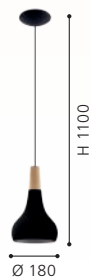

900161

900162

900163

900161 SABINAR

pendant light; steel, wood, black, brown
Hängeleuchte; Stahl, Holz, schwarz, braun
luminaire en suspension; acier, bois, noir, marron

H 1100, Ø 180

900162 SABINAR

pendant light; steel, wood, black, brown
Hängeleuchte; Stahl, Holz, schwarz, braun
luminaire en suspension; acier, bois, noir, marron

H 1100, Ø 280

900163 SABINAR

pendant light; steel, wood, black, brown
Hängeleuchte; Stahl, Holz, schwarz, braun
luminaire en suspension; acier, bois, noir, marron

H 1100, Ø 400