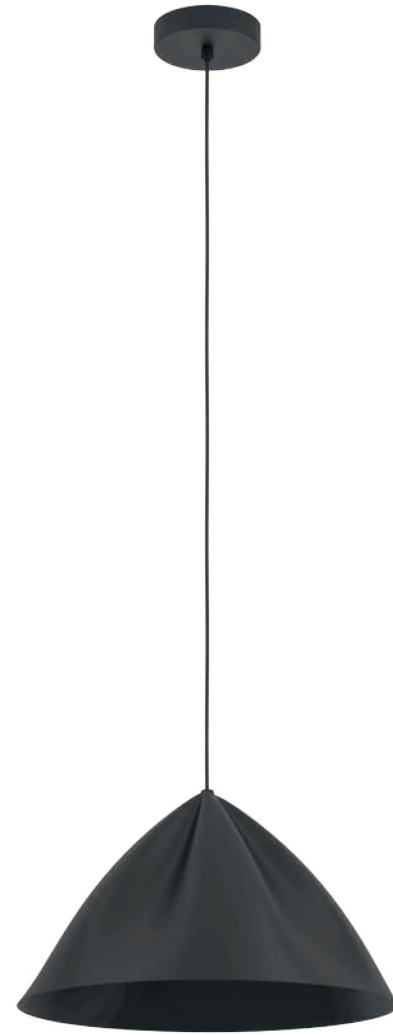

900836

900835

900836 PODERE

pendant light; steel, sandy
Hängeleuchte; Stahl, sandfarben
luminaire en suspension; acier, couleur sable

H 1100, Ø 425

E27 1x 40W

900835 PODERE

pendant light; steel, black
Hängeleuchte; Stahl, schwarz
luminaire en suspension; acier, noir

H 1100, Ø 425

E27 1x 40W