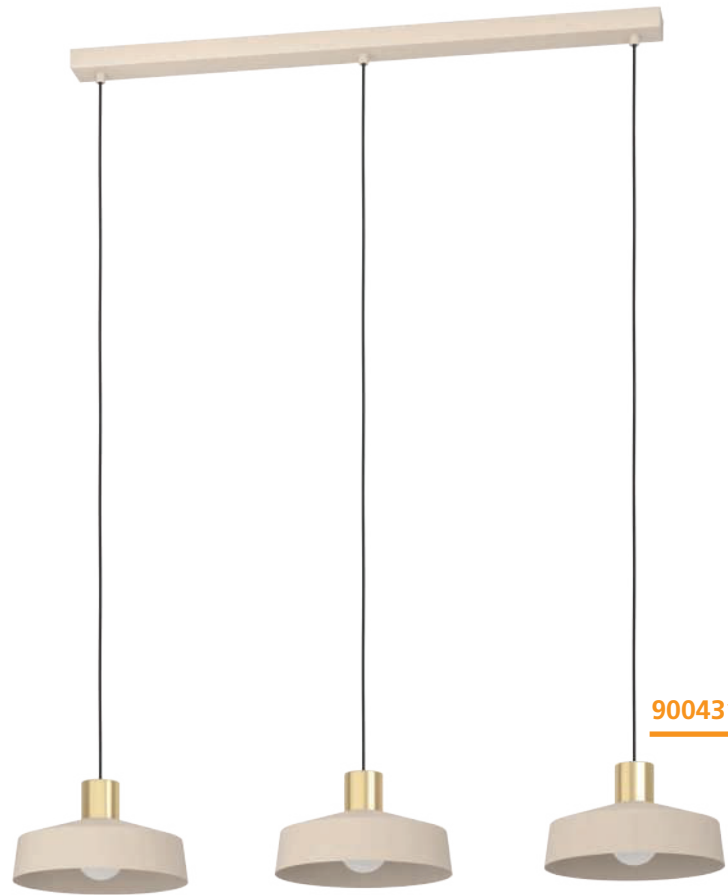

900429

900431

900429 VALDIOLA

pendant light; steel, sandy, brushed brass
 Hängeleuchte; Stahl, sandfarben, messing-gebürstet
 luminaire en suspension; acier, couleur sable, laiton brossé

H 1100, Ø 360

E27 1x 40W

9 008606 240562

900431 VALDIOLA

pendant light; steel, sandy, brushed brass
 Hängeleuchte; Stahl, sandfarben, messing-gebürstet
 luminaire en suspension; acier, couleur sable, laiton brossé

L 930, B 230, H 1100