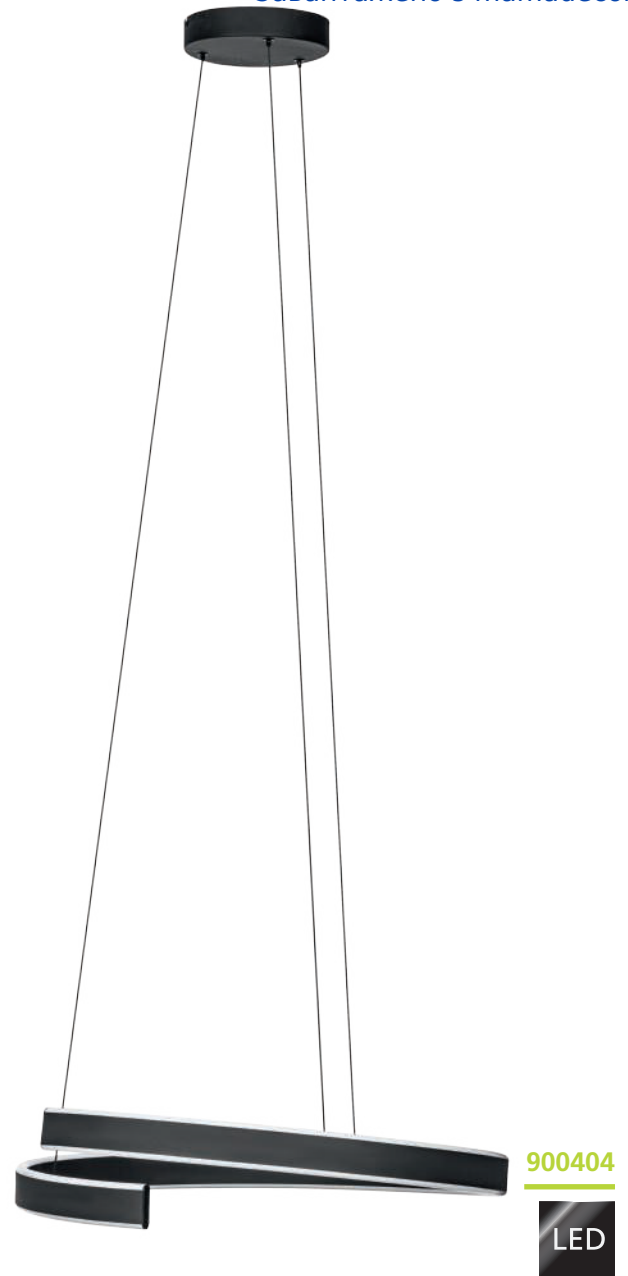

900398

LED

DIMMABLE
VIA REMOTE
AND APP

900404

LED

900404 ANDABAIA-Z

pendant light; aluminium, steel, black / plastic, white
Hängeleuchte; Alu, Stahl, schwarz / Kunststoff, weiss
luminaire en suspension; aluminium, acier, noir / plastique, blanc

H 1540, Ø 600

LED

42,5W

tunable
WHITE

5300lm

CONTROL
UNIT

Remote,
App

9 008606 242818