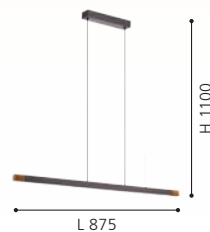

900174

900472

900175 LISCIANA

pendant light; aluminium, steel, wood, grey / plastic, white
 Hängeleuchte; Alu, Stahl, Holz, grau / Kunststoff, weiss
 luminaire en suspension; aluminium, acier, bois, gris / plastique, blanc

L 1260, B 35, H 1100

22W 2500lm

9 008606 238088

900174 LISCIANA

pendant light; aluminium, steel, wood, grey / plastic, white
 Hängeleuchte; Alu, Stahl, Holz, grau / Kunststoff, weiss
 luminaire en suspension; aluminium, acier, bois, gris / plastique, blanc

L 875, B 35, H 1100

18W 2000lm

9 008606 238071

900472 RUOTALE

pendant light; aluminium, steel, black / plastic, white
 Hängeleuchte; Alu, Stahl, schwarz / Kunststoff, weiss
 luminaire en suspension; aluminium, acier, noir / plastique, blanc

H 1500, Ø 550

37W 4800lm

9 008606 239931