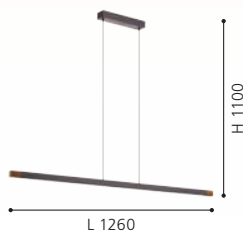

900174

900472

900175 LISCIANA

pendant light; aluminium, steel, wood, grey / plastic, white
 Hängeleuchte; Alu, Stahl, Holz, grau / Kunststoff, weiss
 luminaire en suspension; aluminium, acier, bois, gris / plastique, blanc

L 1260, B 35, H 1100

22W 2500lm

9 008606 238088

900174 LISCIANA

pendant light; aluminium, steel, wood, grey / plastic, white
 Hängeleuchte; Alu, Stahl, Holz, grau / Kunststoff, weiss
 luminaire en suspension; aluminium, acier, bois, gris / plastique, blanc

L 875, B 35, H 1100

18W 2000lm

9 008606 238071

900472 RUOTALE

pendant light; aluminium, steel, black / plastic, white
 Hängeleuchte; Alu, Stahl, schwarz / Kunststoff, weiss
 luminaire en suspension; aluminium, acier, noir / plastique, blanc

H 1500, Ø 550

37W 4800lm

9 008606 239931