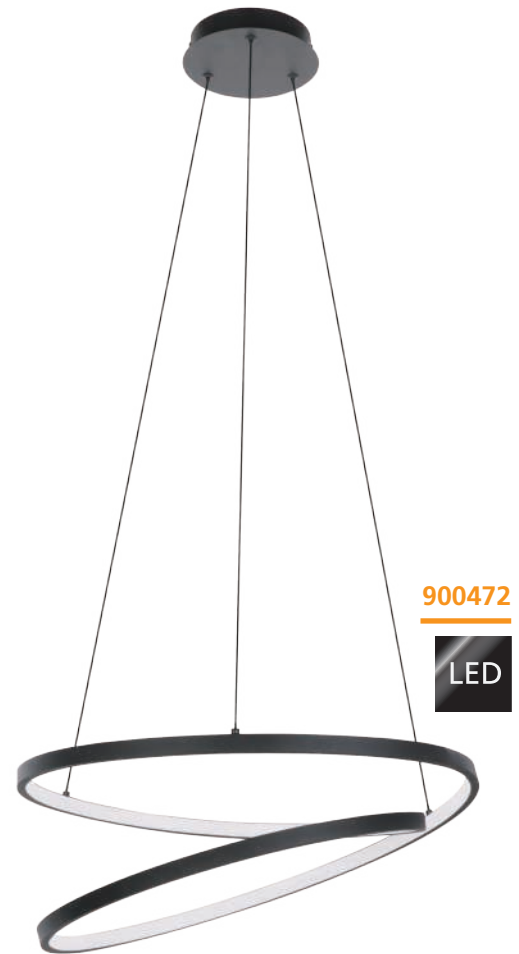

900174

900472

900175 LISCIANA

pendant light; aluminium, steel, wood, grey / plastic, white
 Hängeleuchte; Alu, Stahl, Holz, grau / Kunststoff, weiss
 luminaire en suspension; aluminium, acier, bois, gris / plastique, blanc

L 1260, B 35, H 1100

22W 2500lm

9 008606 238088

900174 LISCIANA

pendant light; aluminium, steel, wood, grey / plastic, white
 Hängeleuchte; Alu, Stahl, Holz, grau / Kunststoff, weiss
 luminaire en suspension; aluminium, acier, bois, gris / plastique, blanc

L 875, B 35, H 1100

18W 2000lm

9 008606 238071

900472 RUOTALE

pendant light; aluminium, steel, black / plastic, white
 Hängeleuchte; Alu, Stahl, schwarz / Kunststoff, weiss
 luminaire en suspension; aluminium, acier, noir / plastique, blanc

H 1500, Ø 550

37W 4800lm

9 008606 239931